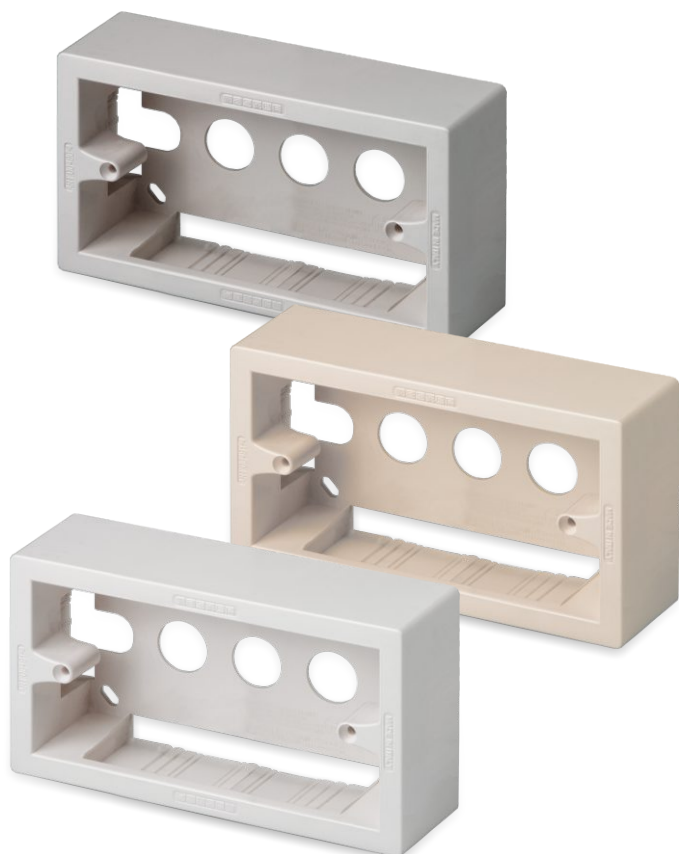

SCATOLE DA SUPERFICIE 4 MODULI

Nuove scatole da superficie per supporti 4 moduli.
Da completare con placca.

Art. **00480-4** (Grigio RAL 7035)

Imballo da 45 pz.
Prezzo: € 2,69 a Listino 42

Art. **00481-4** (Bianco)

Imballo da 45 pz.
Prezzo: € 2,69 a Listino 42

Art. **00482-4** (Avorio)

Imballo da 45 pz.
Prezzo: € 2,69 a Listino 42