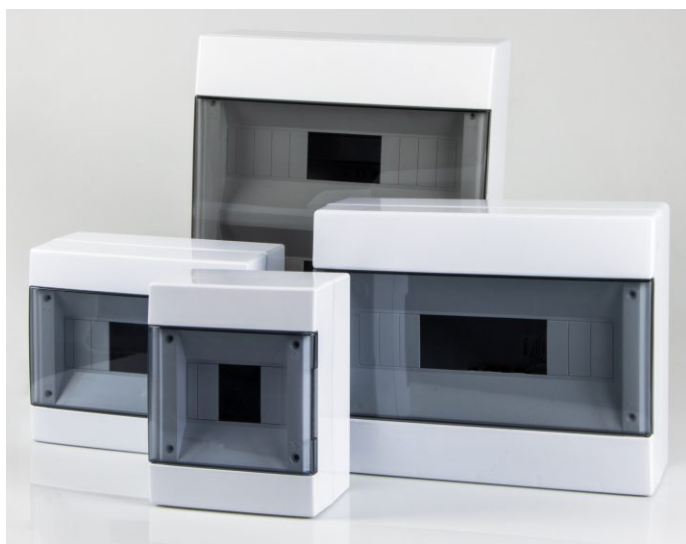

NUOVI CENTRALINI DA PARETE IP40

Master rinnova la gamma dei centralini da parete IP40 da 4 a 24 moduli, con codici e prezzi invariati rispetto alla serie precedente.

Art. **M03604** (4 moduli DIN)
Imballo da 20 pz.

Prezzo: € 20,63 a Listino 41

Art. **M03608** (8 moduli DIN)
Imballo da 10 pz.

Prezzo: € 30,82 a Listino 41

Art. **M03612** (12 moduli DIN)
Imballo da 8 pz.

Prezzo: € 36,59 a Listino 41

Art. **M03624** (24 moduli DIN)
Imballo da 5 pz.

Prezzo: € 67,81 a Listino 41

Prezzi IVA esclusa validi con Listino 42 (2022) in corso di validità

MASTER
LIVING TECHNOLOGY

Master srl Divisione Elettrica

Via Mario Tognato, 16 - 35042 Este (Padova) ITALIA

Tel. +39 0429 602777 - Fax +39 0429 601247 - master@master.it - www.master.it