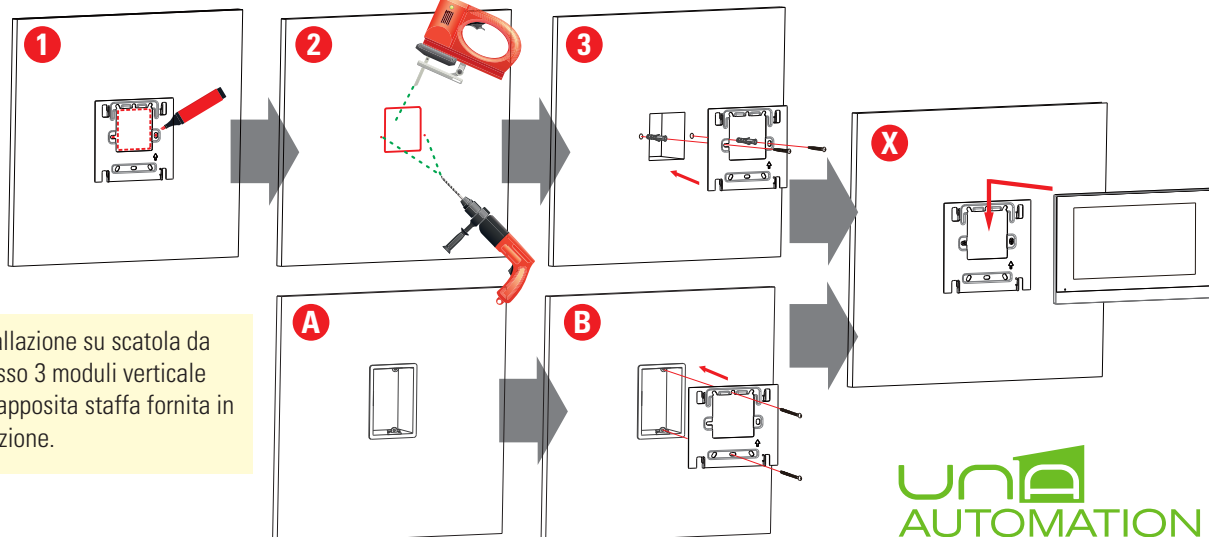

# NUOVO CONTROLLER 7" TOUCH SCREEN - MIMI

Art. **HT00700**

**Mimi** - Controller touch screen da parete, fanless (senza ventole) con monitor touch screen capacitivo da 7" (1024x600pixel), interfaccia ethernet. Alimentazione 12V dc (0.35A MAX) o tramite connettore POE (power over Ethernet). Dimensioni 200x132x17mm da filo muro. Installabile su scatola unificata 3 moduli verticale o su pareti leggere. Necessita la presenza della scheda Vesta/Vesta2 nell'impianto.

Prezzo: € 1225,67 a Listino 42

Installazione su pareti leggere (cartongesso) con apposita staffa fornita in dotazione.

Installazione su scatola da incasso 3 moduli verticale con apposita staffa fornita in dotazione.