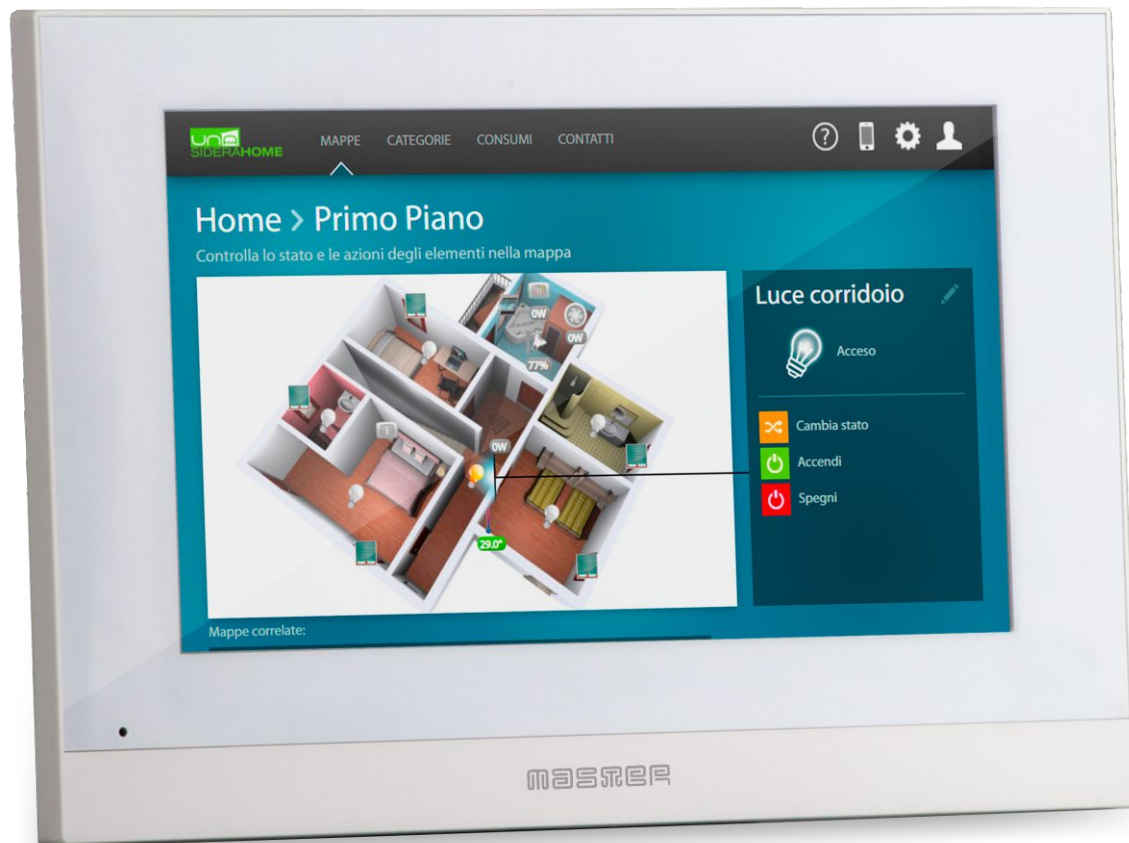

## MIMI

CONTROLLER  
TOUCH SCREEN 7"

# NUOVO CONTROLLER 7" TOUCH SCREEN - MIMI

Art. **HT00700**

**Mimi** - Controller touch screen da parete, fanless (senza ventole) con monitor touch screen capacitivo da 7" (1024x600pixel), interfaccia ethernet. Alimentazione 12V dc (0.35A MAX) o tramite connettore POE (power over Ethernet). Dimensioni 200x132x17mm da filo muro. Installabile su scatola unificata 3 moduli verticale o su pareti leggere. Necessita la presenza della scheda Vesta/Vesta2 nell'impianto.